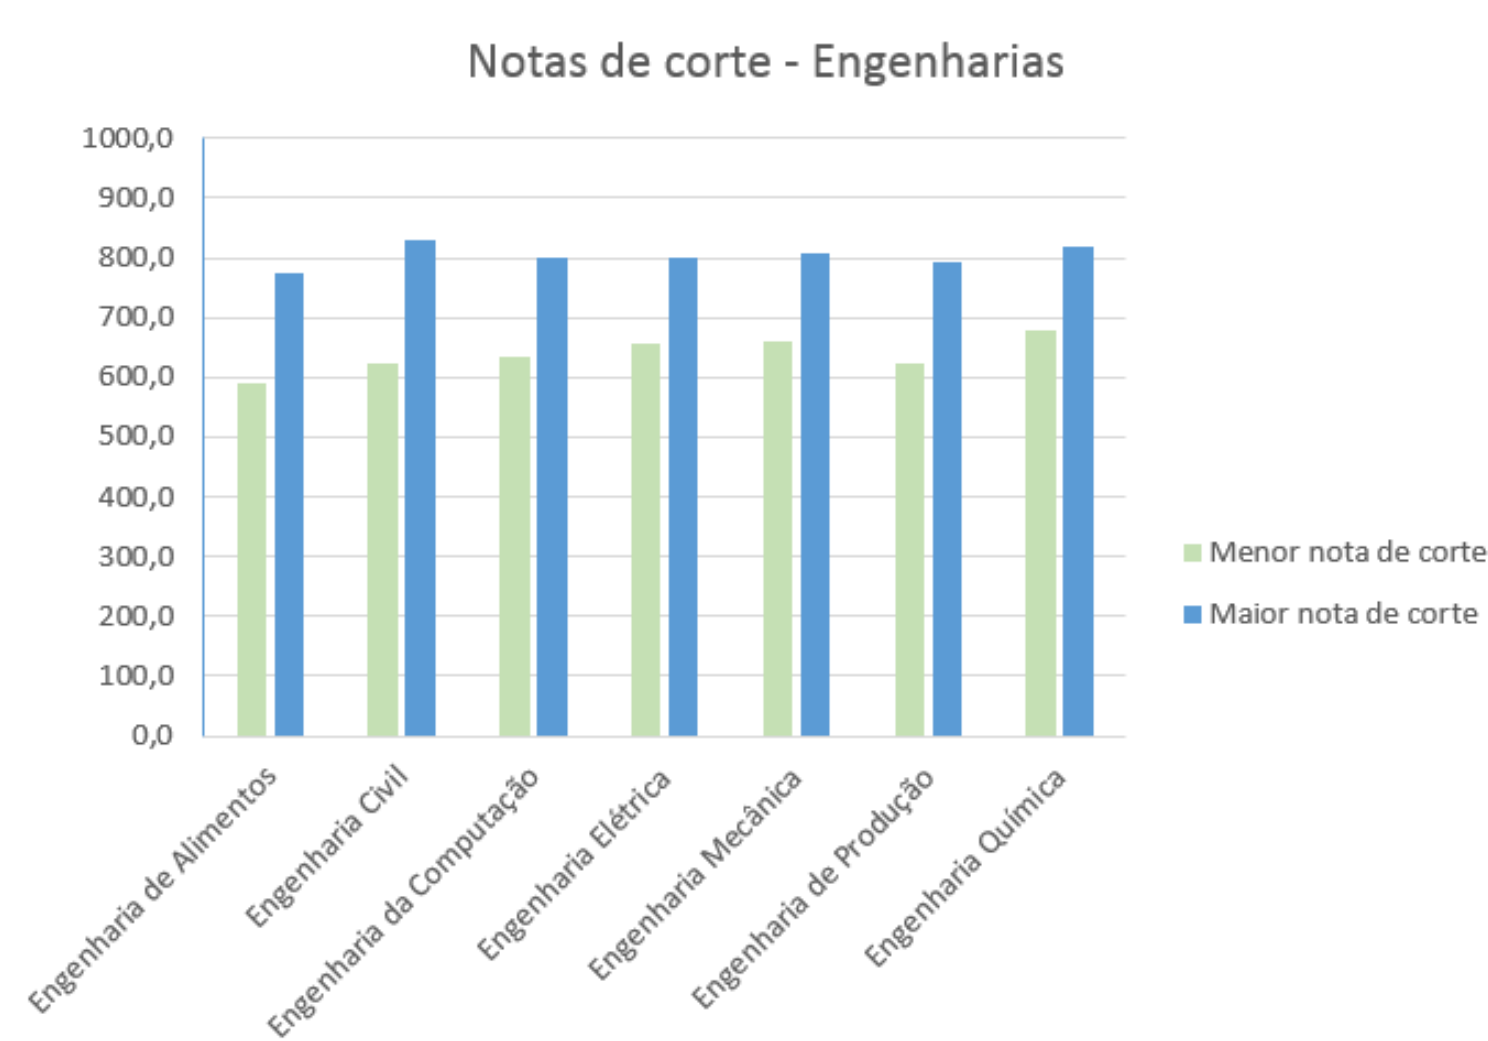

NOTA DE CORTE ENGENHARIAS

Engenharias				
Curso	Notas de corte			
	Menor nota	Instituição	Maior nota	Instituição
Engenharia de Alimentos	590,8	UNEMAT	775,9	UFPA
Engenharia Civil	624,8	UTFPR	830,1	UFPA
Engenharia da Computação	634,6	UNIPAMPA	799,5	UFSCAR
Engenharia Elétrica	657,0	UNIPAMPA	798,5	UFPA
Engenharia Mecânica	661,2	UNIPAMPA	806,4	UFPR
Engenharia de Produção	624,8	UFAM	790,9	UFRRJ
Engenharia Química	678,6	UFCG	818,9	UFRRJ