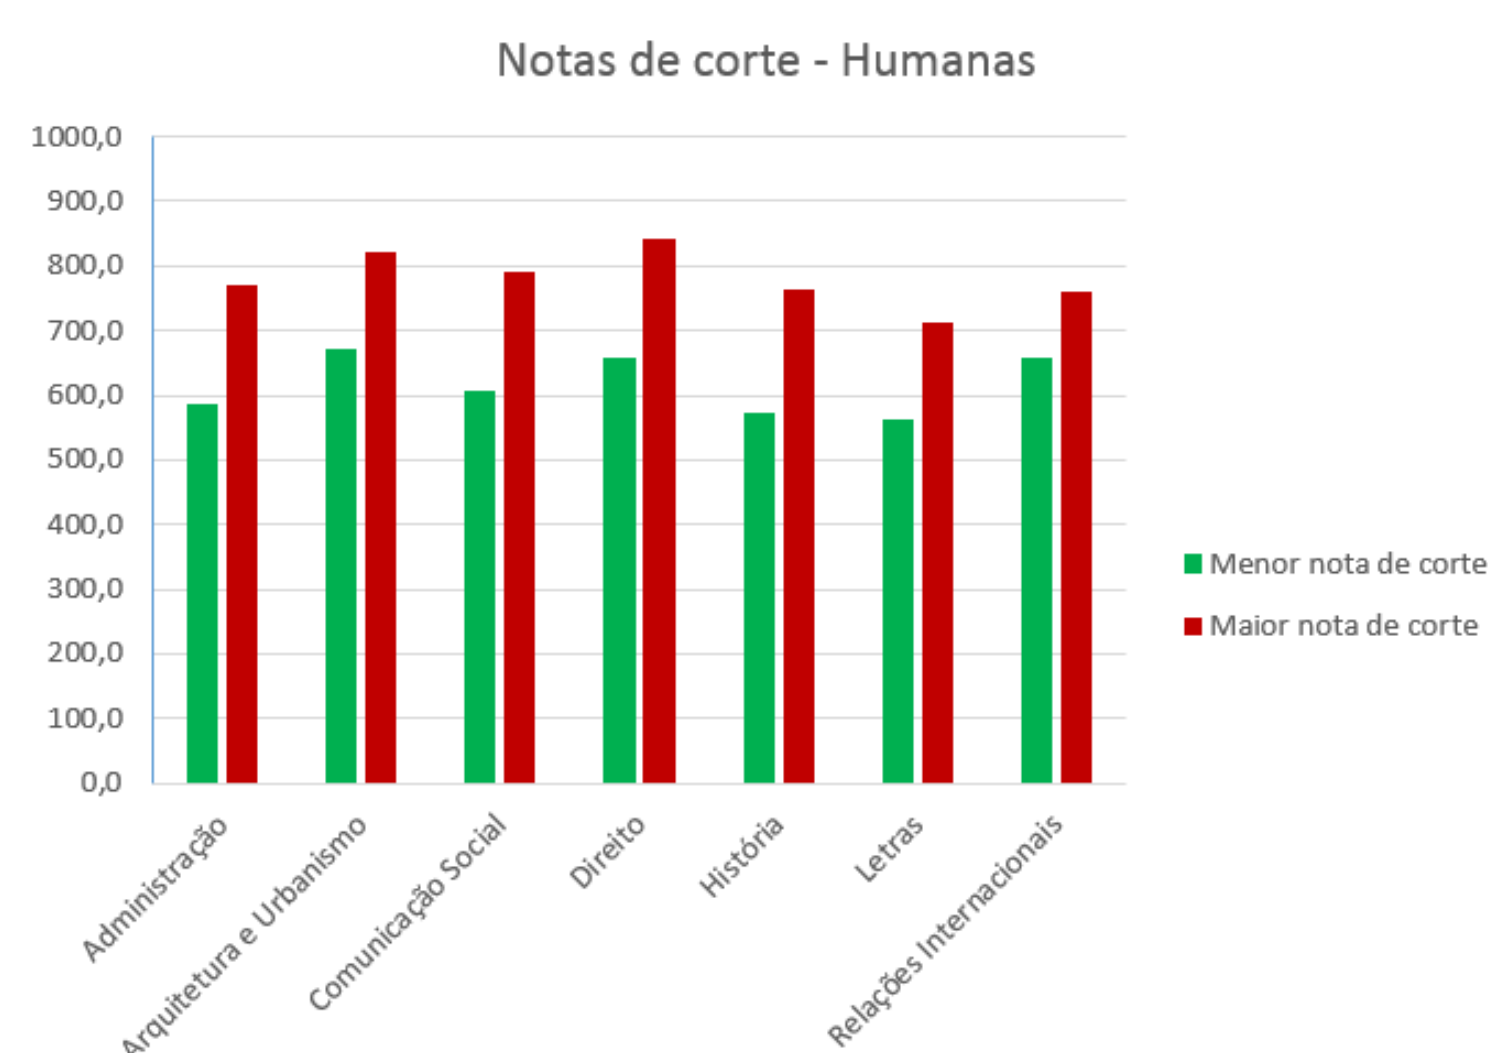

# NOTAS DE CORTE SISU 2015.1

Fonte: SISU 2015.1

## NOTA DE CORTE EXATAS

Exatas				
Curso	Notas de corte			
	Menor nota	Instituição	Maior nota	Instituição
Computação	531,4	UEMS	708,3	UFC
Estatística	580,7	UEPB	737,0	UFPA
Física	545,9	UFCG	777,7	UFRRJ
Geologia	630,0	UFRR	793,5	UFPA
Matemática	532,2	IFMT	779,5	UFRRJ
Meteorologia	590,1	UFAL	738,3	UFPA
Química	539,8	IFMS	791,2	UFPA

## NOTA DE CORTE HUMANAS

Humanas				
Curso	Notas de corte			
	Menor nota	Instituição	Maior nota	Instituição
Administração	586,2	UESPI	770,7	UFPA
Arquitetura e Urbanismo	671,0	UNIFAP	822,3	UFPA
Comunicação Social	606,7	UESPI	790,2	UFPA
Direito	659,6	UNEMAT	843,4	UFPA
História	574,1	UEMS	764,4	UFPA
Letras	562,5	UNEMAT	711,4	UFSCAR
Relações Internacionais	657,1	UFT	758,7	UFRRJ