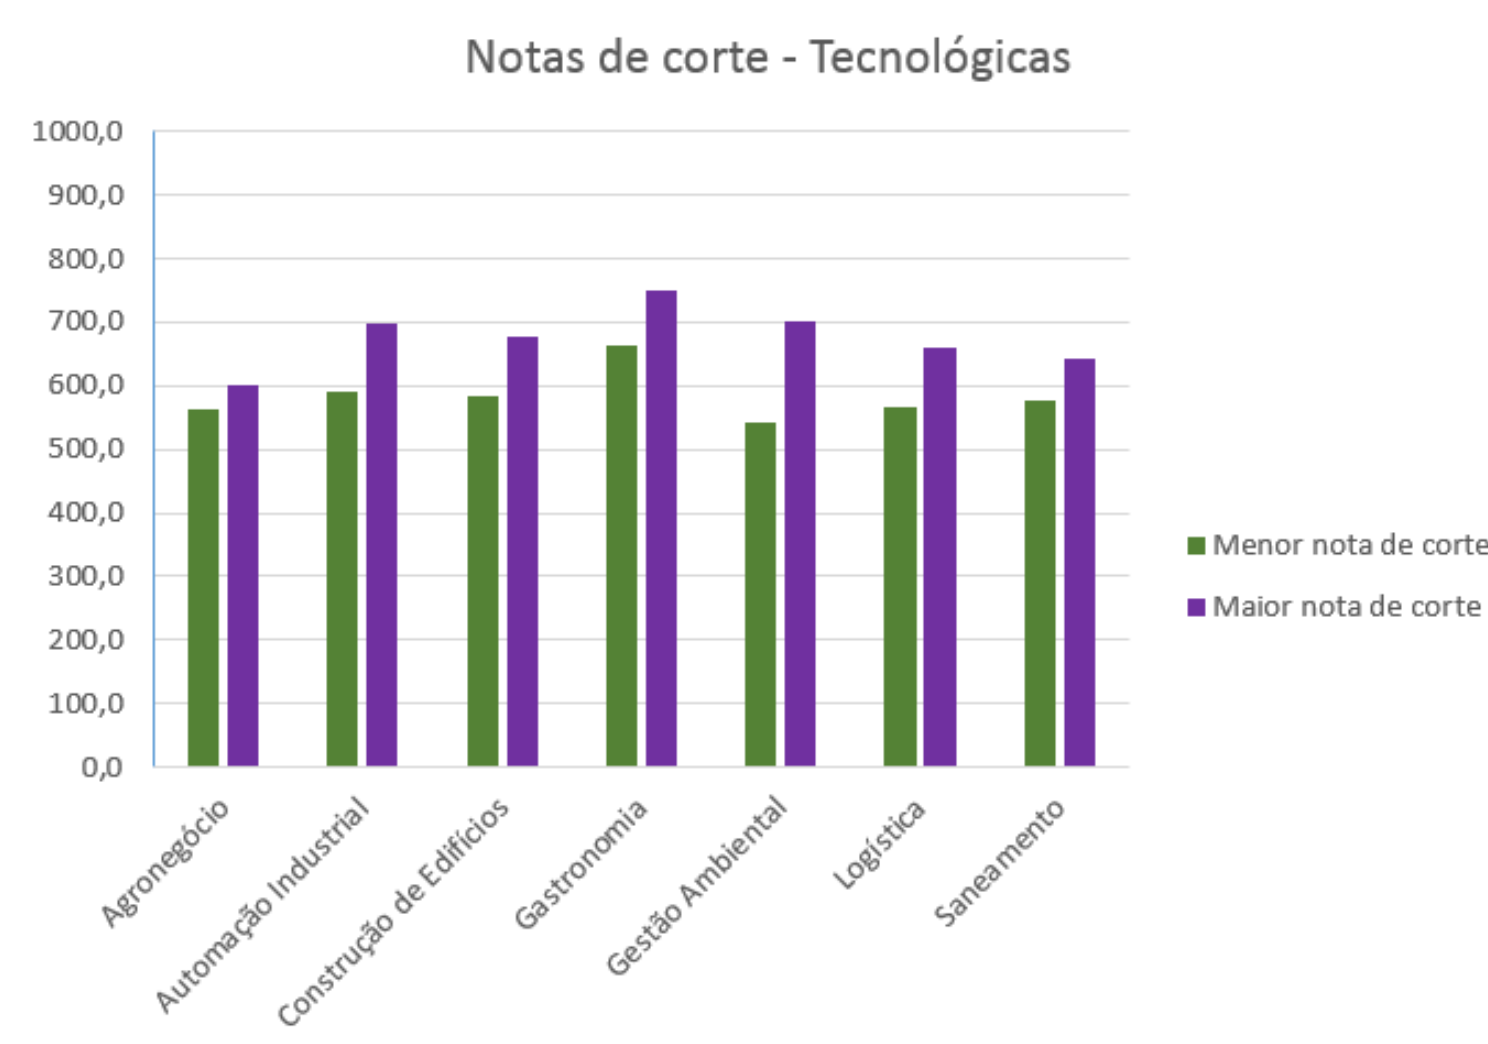

NOTA DE CORTE TECNOLÓGICAS

Tecnológicas				
Curso	Notas de corte			
	Menor nota	Instituição	Maior nota	Instituição
Agronegócio	561,5	IFMS	601,2	IF - Rio Verde
Automação Industrial	592,4	IEPB	699,2	IFSP
Construção de Edifícios	582,4	IFPB	676,9	IFSC
Gastronomia	663,9	UFPB	749,6	UFRRJ
Gestão Ambiental	541,1	UEMS	700,0	CEFET-RJ
Logística	564,8	IFTO	660,0	IFG
Saneamento	575,6	IFPA	643,3	IFCE

MÉDIA GERAL

Média das notas de corte por área		
Curso	Média da menor nota de corte	Média da maior nota de corte
Exatas	564,3	760,8
Humanas	616,7	780,2
Biológicas	630,6	789,5
Engenharias	638,8	802,9
Tecnológicas	583,1	675,7