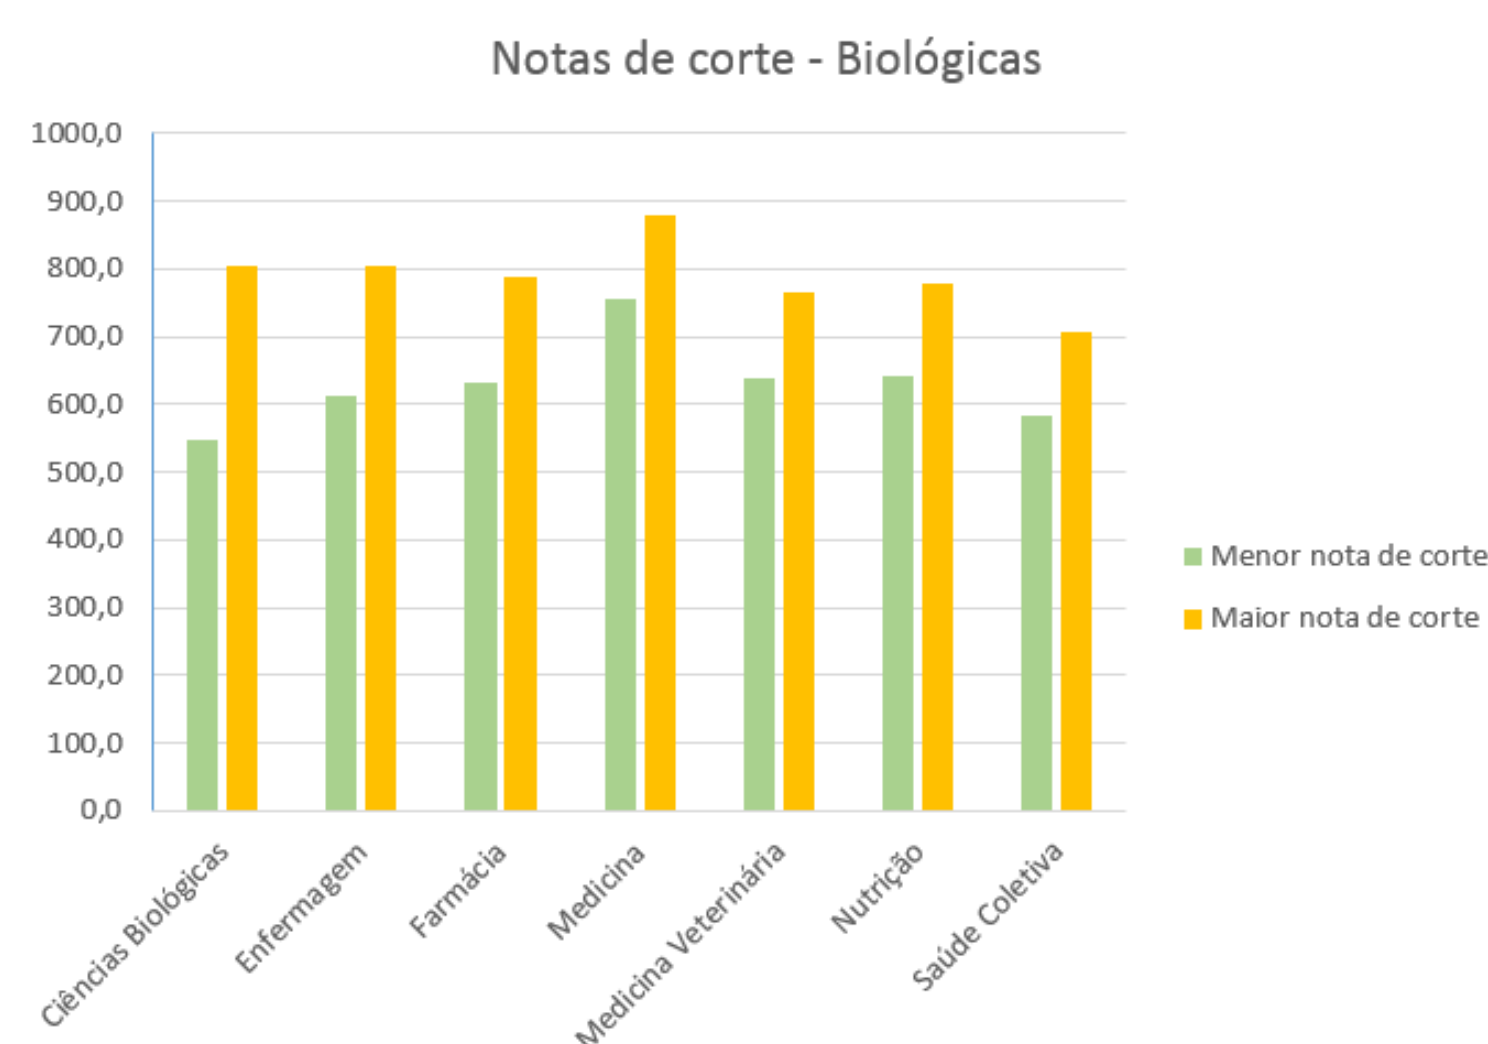

# NOTAS DE CORTE SISU 2015.1

Fonte: SISU 2015.1

## NOTA DE CORTE EXATAS

Exatas				
Curso	Notas de corte			
	Menor nota	Instituição	Maior nota	Instituição
Computação	531,4	UEMS	708,3	UFC
Estatística	580,7	UEPB	737,0	UFPA
Física	545,9	UFCG	777,7	UFRRJ
Geologia	630,0	UFRR	793,5	UFPA
Matemática	532,2	IFMT	779,5	UFRRJ
Meteorologia	590,1	UFAL	738,3	UFPA
Química	539,8	IFMS	791,2	UFPA

## NOTA DE CORTE HUMANAS

Humanas				
Curso	Notas de corte			
	Menor nota	Instituição	Maior nota	Instituição
Administração	586,2	UESPI	770,7	UFPA
Arquitetura e Urbanismo	671,0	UNIFAP	822,3	UFPA
Comunicação Social	606,7	UESPI	790,2	UFPA
Direito	659,6	UNEMAT	843,4	UFPA
História	574,1	UEMS	764,4	UFPA
Letras	562,5	UNEMAT	711,4	UFSCAR
Relações Internacionais	657,1	UFT	758,7	UFRRJ

## NOTA DE CORTE BIOLÓGICAS

Biológicas				
Curso	Notas de corte			
	Menor nota	Instituição	Maior nota	Instituição
Ciências Biológicas	548,4	UESPI	805,3	IFTM
Enfermagem	614,1	UNEMAT	804,3	UNB
Farmácia	633,2	UFMT	787,6	UFPA
Medicina	754,5	UFAC	880,2	UFRRN
Medicina Veterinária	638,9	UFPI	764,7	UFPA
Nutrição	642,3	UFPI	777,7	UFPA
Saúde Coletiva	582,7	UFMT	706,8	UNIFESSPA