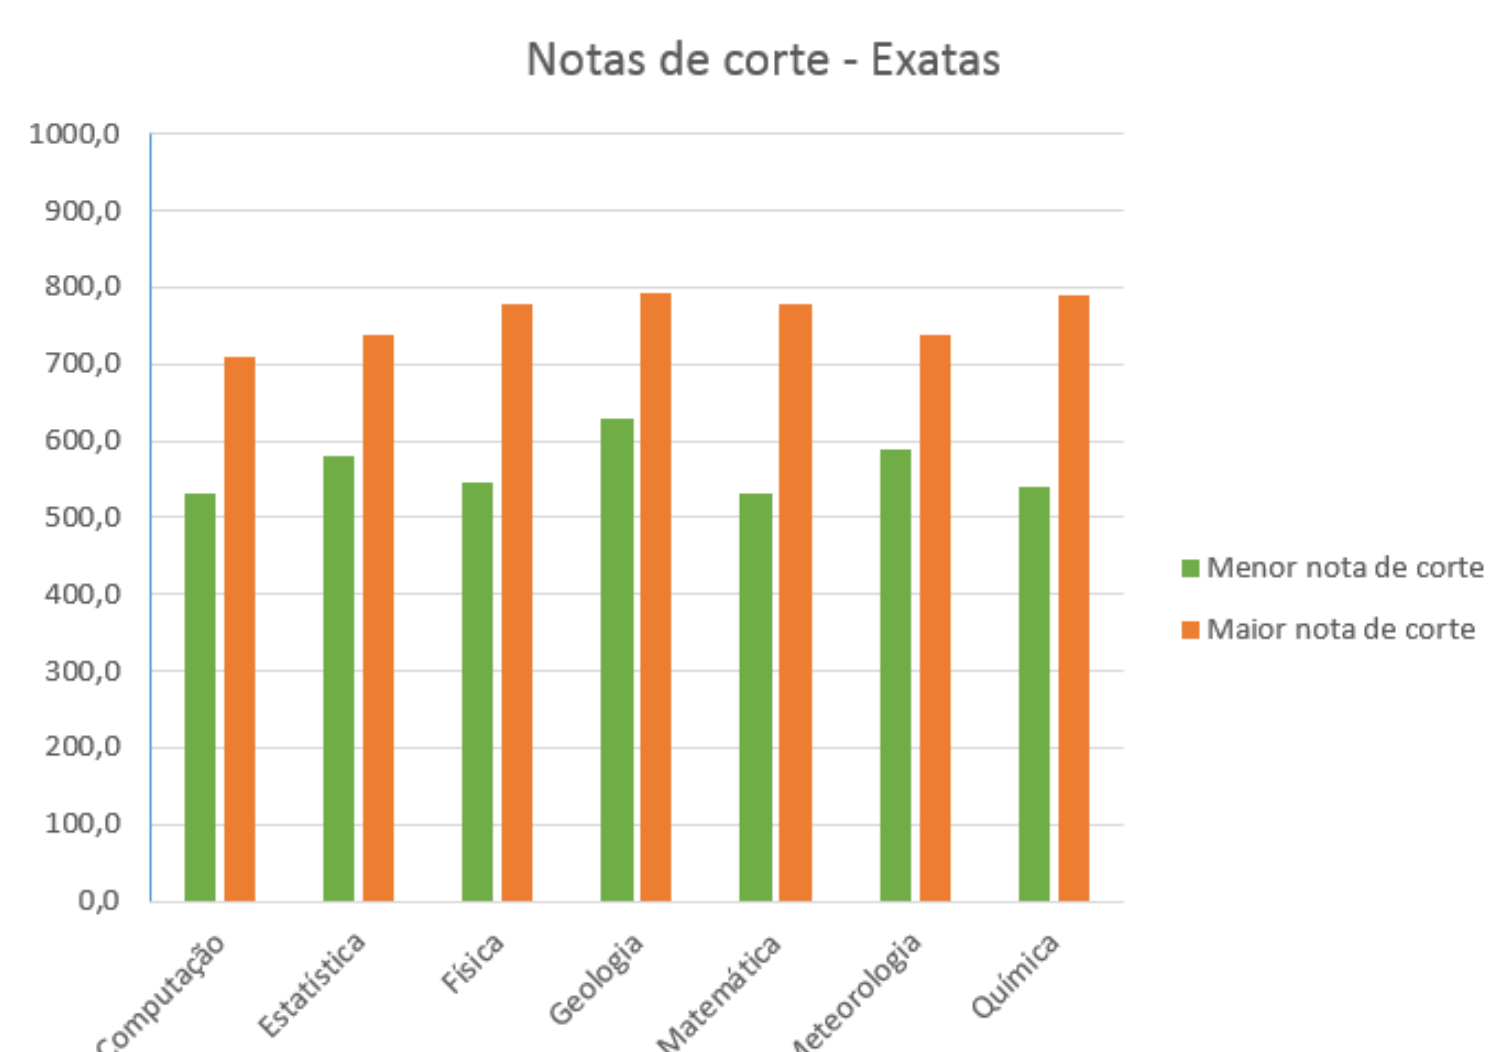

# NOTAS DE CORTE SISU 2015.1

Fonte: SISU 2015.1

## NOTA DE CORTE EXATAS

Exatas				
Curso	Notas de corte			
	Menor nota	Instituição	Maior nota	Instituição
Computação	531,4	UEMS	708,3	UFC
Estatística	580,7	UEPB	737,0	UFPA
Física	545,9	UFCG	777,7	UFRRJ
Geologia	630,0	UFRR	793,5	UFPA
Matemática	532,2	IFMT	779,5	UFRRJ
Meteorologia	590,1	UFAL	738,3	UFPA
Química	539,8	IFMS	791,2	UFPA

## NOTA DE CORTE HUMANAS

Humanas				
Curso	Notas de corte			
	Menor nota	Instituição	Maior nota	Instituição
Administração	586,2	UESPI	770,7	UFPA
Arquitetura e Urbanismo	671,0	UNIFAP	822,3	UFPA
Comunicação Social	606,7	UESPI	790,2	UFPA
Direito	659,6	UNEMAT	843,4	UFPA
História	574,1	UEMS	764,4	UFPA
Letras	562,5	UNEMAT	711,4	UFSCAR
Relações Internacionais	657,1	UFT	758,7	UFRRJ